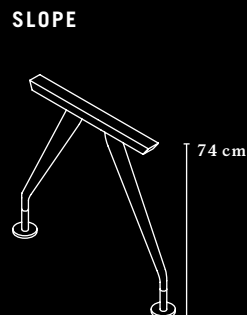

## EMPFOHLENE PLATTENFORMEN RECOMMENDED TABLE TOP SHAPES

Nur mit **CIRCLE**  
konfigurierbar.  
Can only be configured  
with **CIRCLE**.

## EMPFOHLENE GESTELL- VARIANTEN RECOMMENDED FRAME LEGS

**RUNDRÖHR:**  $\varnothing$  70 mm, Stahl pulverbeschichtet oder eloxiert  
**FARBE:** Weiß, Schwarz, Aluminium  
**NIVELLIERUNG:** +10 mm mittels Stellschraube  
**HÖHENEINSTELLBEREICH:** 72 / 74 / 76 cm fix  
**ROUND PIPE:**  $\varnothing$  70 mm, steel, powder-coated or anodised  
**COLOUR:** white, black, aluminium  
**LEVELLING:** +10 mm with adjustment screw  
**RANGE OF HEIGHT ADJUSTMENT:** fixed at 72 / 74 / 76 cm

**FREIFORM:** Aluminium-Druckguss  
**FARBE:** Weiß, Schwarz, Aluminium, Aluminium poliert  
**NIVELLIERUNG:** +10 mm mittels Stellfuß  
**HÖHENEINSTELLBEREICH:** 72 / 74 / 76 cm fix  
**FREE-FORM:** die cast aluminium  
**COLOUR:** white, black, aluminium, polished aluminium  
**LEVELLING:** +10 mm by means of adjustment leg  
**RANGE OF HEIGHT ADJUSTMENT:** fixed at 72 / 74 / 76 cm