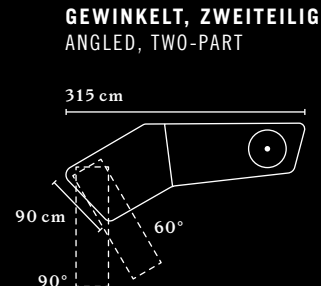

CONSULT

EMPFOHLENE PLATTENFORMEN RECOMMENDED TABLE TOP SHAPES

Nur mit **CIRCLE**
konfigurierbar.
Can only be configured
with **CIRCLE**.