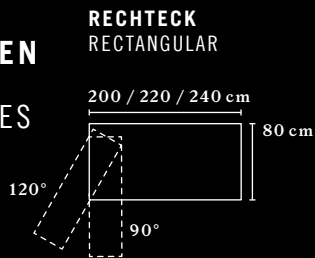

## EMPFOHLENE PLATTENFORMEN RECOMMENDED TABLE TOP SHAPES

Nur mit **CIRCLE**  
konfigurierbar.  
Can only be configured  
with **CIRCLE**.

## EMPFOHLENE GESTELL- VARIANTEN RECOMMENDED FRAME LEGS

**RUNDRÖHR:**  $\varnothing$  70 mm, Stahl pulverbeschichtet oder eloxiert  
**FARBE:** Weiß, Schwarz, Aluminium  
**NIVELLIERUNG:** +10 mm mittels Stellschraube  
**HÖHENEINSTELLBEREICH:** 72 / 74 / 76 cm fix  
**ROUND PIPE:**  $\varnothing$  70 mm, steel, powder-coated or anodised  
**COLOUR:** white, black, aluminium  
**LEVELLING:** +10 mm with adjustment screw  
**RANGE OF HEIGHT ADJUSTMENT:** fixed at 72 / 74 / 76 cm

**FREIFORM:** Aluminium-Druckguss  
**FARBE:** Weiß, Schwarz, Aluminium, Aluminium poliert  
**NIVELLIERUNG:** +10 mm mittels Stellfuß  
**HÖHENEINSTELLBEREICH:** 72 / 74 / 76 cm fix  
**FREE-FORM:** die cast aluminium  
**COLOUR:** white, black, aluminium, polished aluminium  
**LEVELLING:** +10 mm by means of adjustment leg  
**RANGE OF HEIGHT ADJUSTMENT:** fixed at 72 / 74 / 76 cm