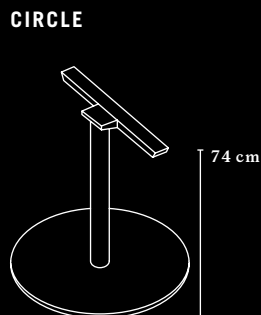

## EMPFOHLENE PLATTENFORMEN RECOMMENDED TABLE TOP SHAPES

Nur mit **CIRCLE**  
konfigurierbar.  
Can only be configured  
with **CIRCLE**.

## EMPFOHLENE GESTELL- VARIANTEN RECOMMENDED FRAME LEGS

**RUNDRÖHR:**  $\varnothing$  70 mm, Stahl pulverbeschichtet oder eloxiert  
**FARBE:** Weiß, Schwarz, Aluminium  
**NIVELLIERUNG:** +10 mm mittels Stellschraube  
**HÖHENEINSTELLBEREICH:** 72 / 74 / 76 cm fix  
**ROUND PIPE:**  $\varnothing$  70 mm, steel, powder-coated or anodised  
**COLOUR:** white, black, aluminium  
**LEVELLING:** +10 mm with adjustment screw  
**RANGE OF HEIGHT ADJUSTMENT:** fixed at 72 / 74 / 76 cm

**FREIFORM:** Aluminium-Druckguss  
**FARBE:** Weiß, Schwarz, Aluminium, Aluminium poliert  
**NIVELLIERUNG:** +10 mm mittels Stellfuß  
**HÖHENEINSTELLBEREICH:** 72 / 74 / 76 cm fix  
**FREE-FORM:** die cast aluminium  
**COLOUR:** white, black, aluminium, polished aluminium  
**LEVELLING:** +10 mm by means of adjustment leg  
**RANGE OF HEIGHT ADJUSTMENT:** fixed at 72 / 74 / 76 cm