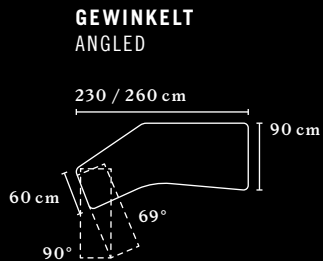

CONSULT

EMPFOHLENE PLATTENFORMEN RECOMMENDED TABLE TOP SHAPES

Nur mit **CIRCLE**
konfigurierbar.
Can only be configured
with **CIRCLE**.