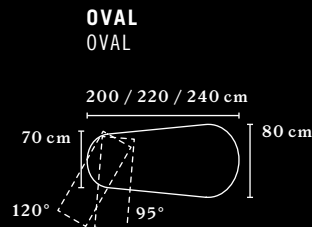

CONSULT

EMPFOHLENE PLATTENFORMEN RECOMMENDED TABLE TOP SHAPES