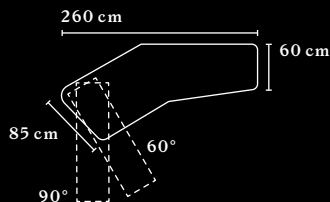

CONSULT

EMPFOHLENE PLATTENFORMEN RECOMMENDED TABLE TOP SHAPES